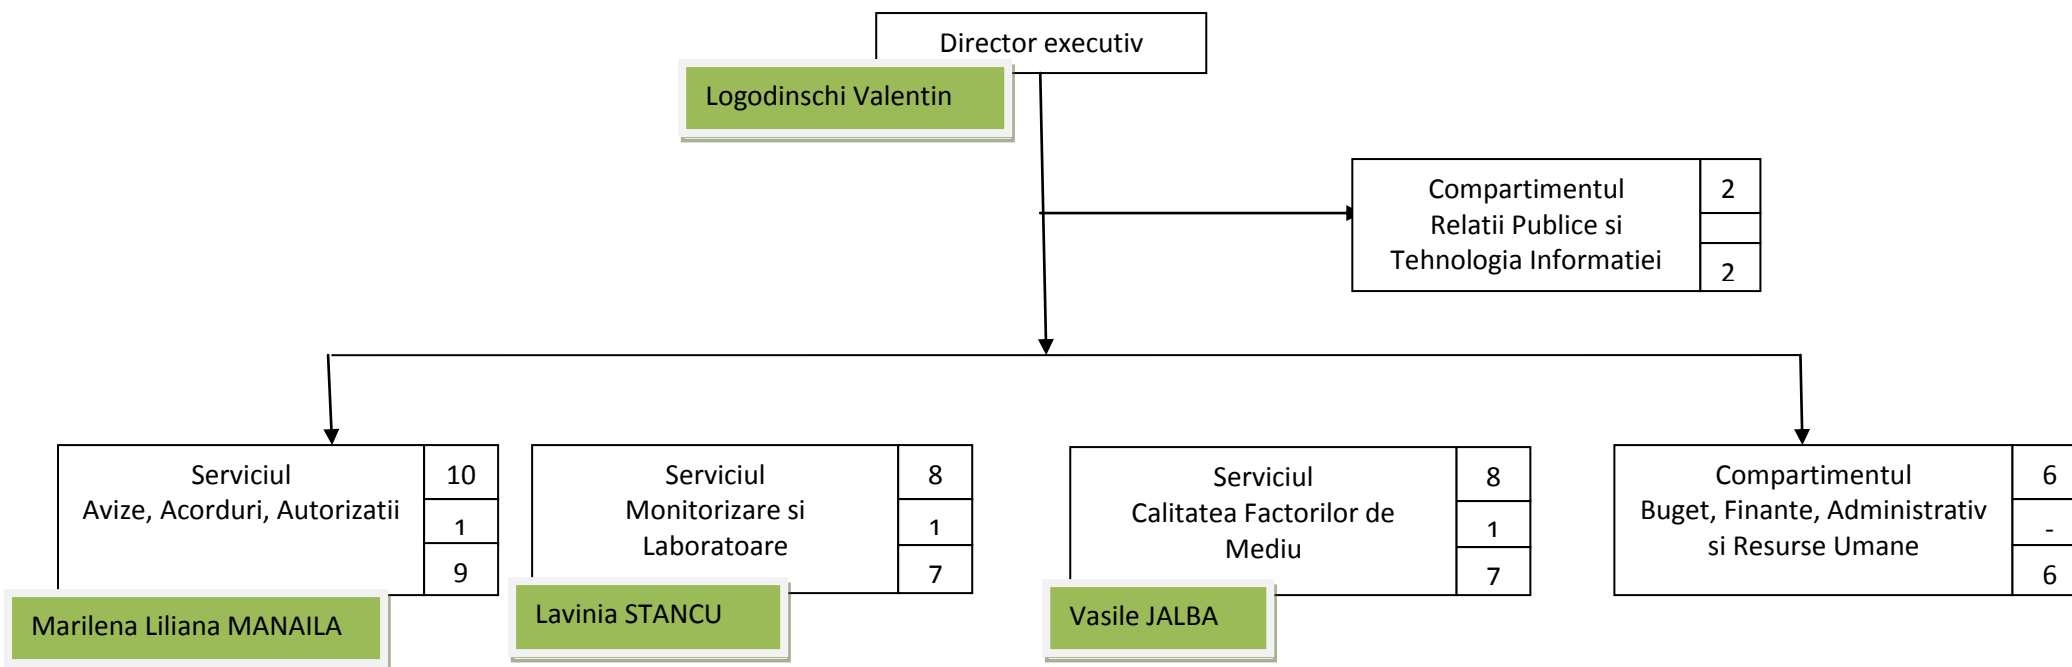

STRUCTURA ORGANIZATORICA
 AGENTIA JUDETEANA PENTRU PROTECTIA MEDIULUI VRANCEA

Numar total de posturi	35
din care :	
• Functii publice de conducere	4
• Functii publice de executie	30
• Functii contractuale de executie	1